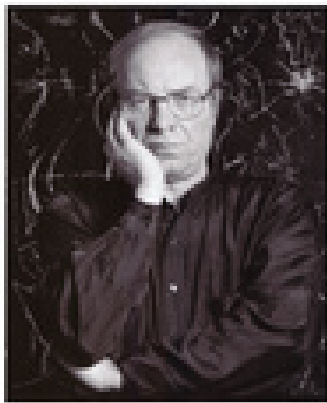

## Andreas Dress

1943 - 2019

Bestandsverzeichnis

Dress, Andreas [Grafik]

Permalink: [https://www.werkdatenbank.de/documents/obj/wdb\\_99011119](https://www.werkdatenbank.de/documents/obj/wdb_99011119)  
Bildrechte: © Erb:innen  
Inhaber:in der Rechte an der Abbildung:  
Trescher, Wolfgang, RV-FZ-PA

Dress, Andreas  
**Festival**

1972

Druck, Druckgrafik  
Druckfarbe, Papier  
Radierung

32 x 27 cm

Werkverzeichnisnummer: **1972-G-001**

Provenienz: Eigentümer: im Besitz Erb:innen

Permalink: [https://www.werkdatenbank.de/documents/obj/wdb\\_99010614](https://www.werkdatenbank.de/documents/obj/wdb_99010614)  
Bildrechte: © Erb:innen  
Inhaber:in der Rechte an der Abbildung:  
Trescher, Wolfgang, RV-FZ-PA